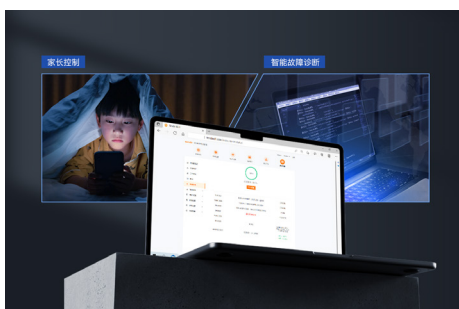

丰富功能，上网轻松掌控

使用腾达WiFi APP或者Web管理页面，即刻拥有多种实用功能：如儿童上网管控，防止沉迷网络；智能故障诊断，快速自检并完成网络修复。