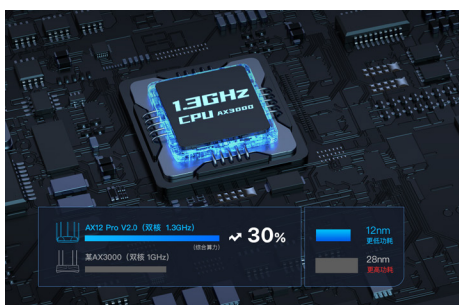

产品特性

双核强劲芯，网络流畅体验

搭载双核1.3GHz CPU，其采用12nm先进制程，综合算力相较老款双核AX3000路由器提升30%，使路由器整机功耗更低、发热更少，实力保障稳定流畅的网络环境。