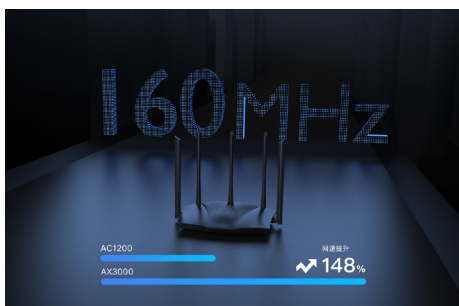

疾速三千兆，网络畅爽体验

支持160MHz超大频宽，双频并发速率高达2976Mbps(5GHz:2402Mbps; 2.4GHz:574Mbps)，相比传统AC1200 Wi-Fi 5路由器峰值速度快近3倍，分秒之间，畅游网络。